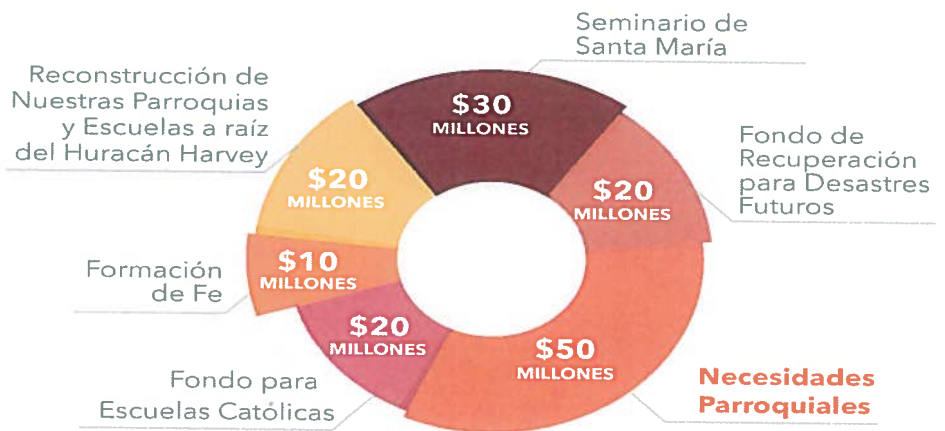

ENCIENDE

Boletín de Lanzamiento de San Felipe de Jesús

¡Hoy comenzamos nuestra participación en la campana ENCIENDE: Nuestra Fe, Nuestra Misión!

Que va pasar en las próximas semanas:

Cada familia parroquial será invitada a una recepción de la campana para aprender mas sobre ENCIENDE. Estas recepciones educativas van a dar la oportunidad de aprender mas sobre la campana y como beneficiara a nuestra parroquia. Por favor permanezca atento a través de noticias del boletines, anuncios del pulpito, y publicaciones en medios sociales sobre la campana ENCIENDE aquí en **San Felipe de Jesús**.

¿Que es ENCIENDE?

Esta campana apoya a nuestro futuro enfocándonos en las necesidades de nuestra parroquia, nuestros futuros sacerdotes, la educación católica, la formación de fe, reconstruyendo proyectos sobre Harvey y asegurando un fondo de desastres para el futuro. Los \$150 millones se utilizaran para los siguientes elementos: