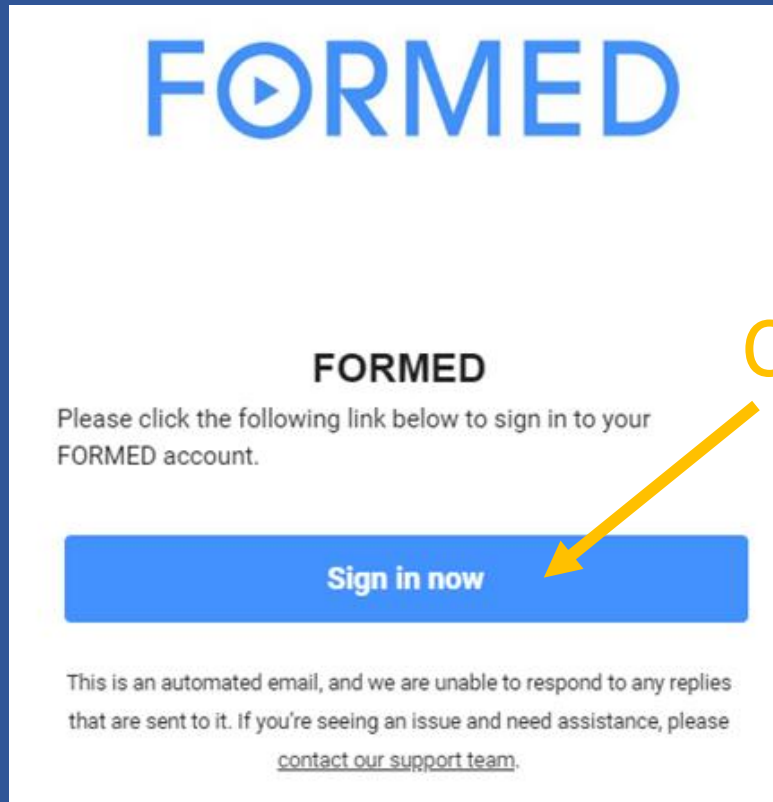

FORMED

Sign in

Email address

Enter your email address

Next

[Need help?](#)

Poner el email

Y clic en next

Entrar a tu email y abrir el email que te envió formed  
Adentro del contenido vendrá así:

Al terminar de usar la página, si se cierra sin "Sign out", quedará abierta para la siguiente vez, sólo se tendrá que entrar a formed, luego clic en Sign in, pero ya aparecerá directamente la ventana de Start Watching