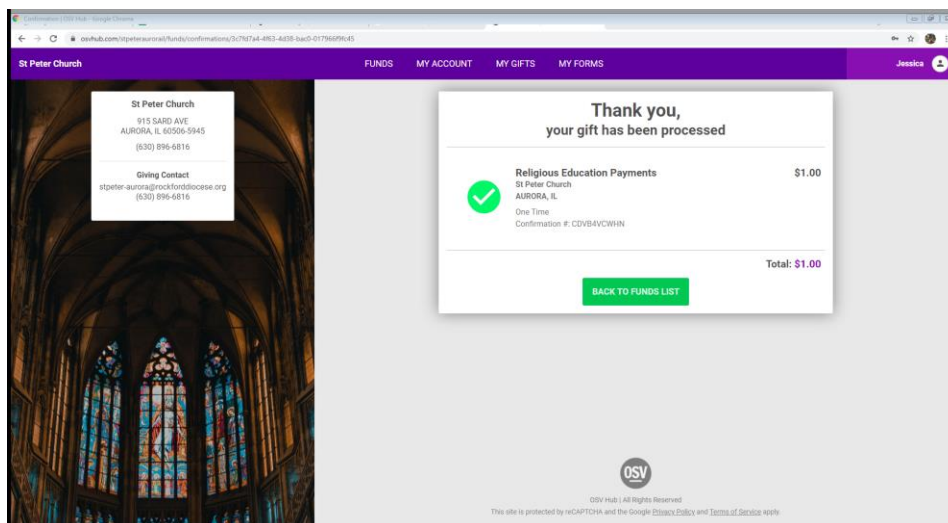

Sign in to your online giving account and select Religious Education Payments.

Inicie sesión en su cuenta de donaciones en línea y seleccione Pagos de educación religiosa.

Online payment instructions for Religious Education

After submitting your payment info you will get this message. Click on "Complete".

Después de enviar su información de pago, recibirá este mensaje. Haga clic en "Completar"

Your payment has been processed when you see this message.