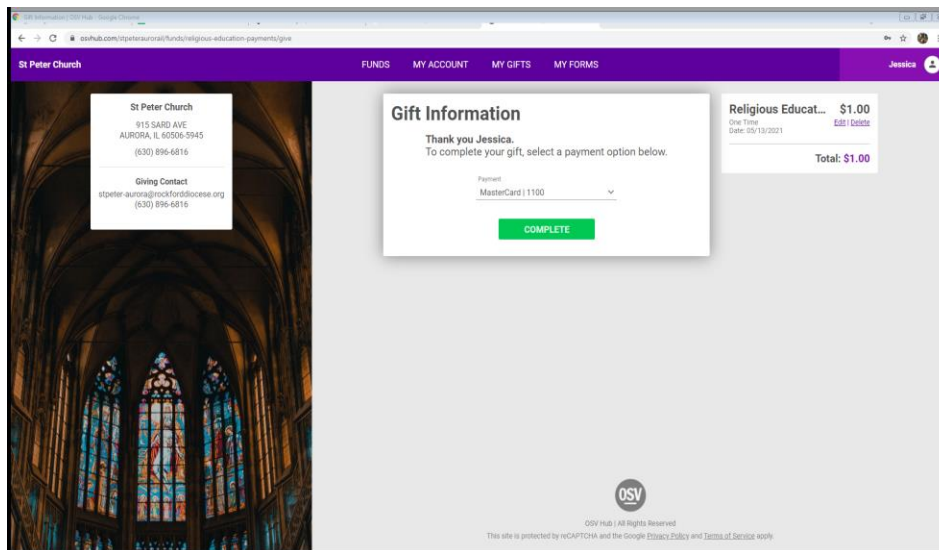

Online payment instructions for Religious Education

Click on the "Donate" button on the parish website at <https://stpeteraurorail.org/>

Haga clic en el botón "Donar" en el sitio web de la parroquia en <https://stpeteraurorail.org/>

Sign in to your online giving account and select Religious Education Payments.

Inicie sesión en su cuenta de donaciones en línea y seleccione Pagos de educación religiosa.

Online payment instructions for Religious Education