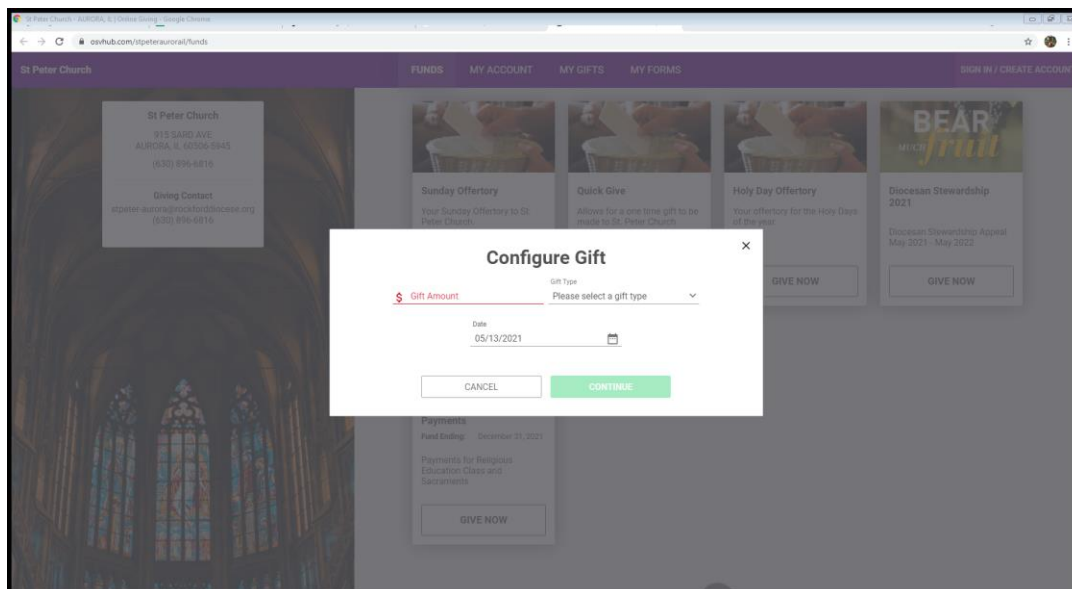

Online payment instructions for Religious Education

Click on the "Donate" button on the parish website at <https://stpeteraurorail.org/>

Haga clic en el botón "Donar" en el sitio web de la parroquia en <https://stpeteraurorail.org/>

Sign in to your online giving account and select Religious Education Payments.

Inicie sesión en su cuenta de donaciones en línea y seleccione Pagos de educación religiosa.

Online payment instructions for Religious Education